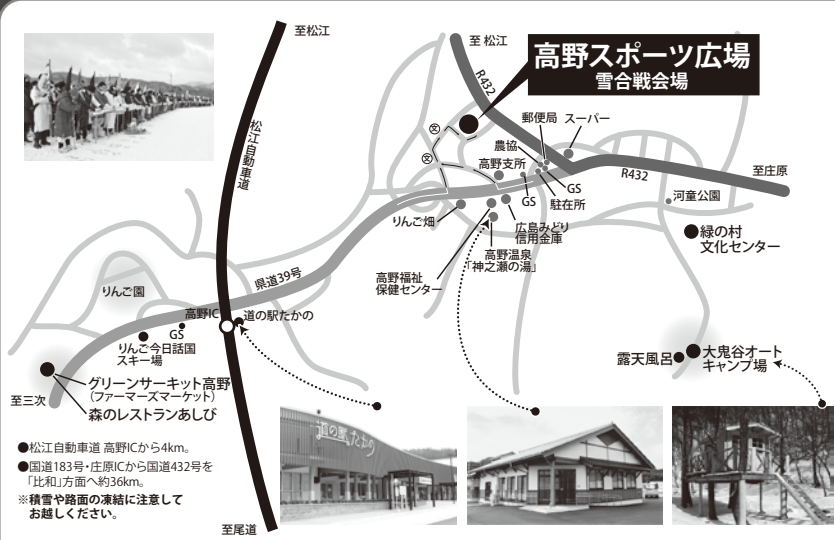

雪国のおもしろさ満喫！

会場ではおいしいバザーの他に鍋&漬物グランプリも開催！
「雪中宝さがし」「餅まき」「雪上網引き」「スノーモービル体験試乗会」をはじめ、いろんなイベントが盛り沢山！家族や仲間と遊びにでかけよう！！

ルールはかんたん！

- コート大きさは横36m×縦10m
- 競技選手はフォワード4人、バック3人の計7人
- 3分間×3セットマッチで、2セット先取したチームが勝利！
- フォワードは自陣バックラインから後ろに下がれません
- 雪玉に当たるとアウト、コートから出ます
- 3分以内に相手のフラッグを抜くか、敵チーム全員に雪玉を当てると1セット獲得
- 3分で決着がつかない時はコート内の残り人数で勝敗を決めます
- 使用できる雪玉は1セットにつき1チーム90個まで

●表彰

各部門3位まで表彰、ただし一般の部フリーグは5位まで表彰

●特別賞

- 一般・レディースの部 … コスチューム賞、チームフラッグ賞
- ジュニアの部 …… フェアプレー賞
- 全部門 …… 庄原市制施行10周年記念特別賞

●参加費(1チーム)

一般・レディース/12,000円、ジュニア/5,000円

●その他

- 1 ジュニアの部は2月6日のみ開催
- 2 「一般の部リーグ」及び「レディースの部」の優勝チームは、「第3回日本雪合戦選手権大会」(長野県白馬村/3月5日(土)・6日(日))へ、広島県代表チームとしての参加資格が与えられます。
- 3 「一般の部リーグ」の準優勝チームは、ANA賞として「第28回昭和新山国際雪合戦大会」(北海道札幌市/2月20日(土)・2月21日(日))への参加助成が受けられます。
- 4 初めて参加されるチームは代表者2名が、「競技説明会・審判講習会(1月10日(日)庄原市保健福祉センター)」に必ずご参加ください。

第2回 “雪郷高野” フォトコンテスト

- テーマ 2015年1月31日・2月1日開催の第18回広島県雪合戦大会で撮影された作品及び2014年11月1日以降に高野町で雪を題材に撮影された風景、人物などの作品
- 作品規定
- カラー、白黒いずれも四つ切り相当
 - デジタルカメラ写真可(ただし、写真用印画紙にプリントしたものに限る)
 - 応募は3作品まで(組写真は1組3枚以内)
- 締め切り賞 2016年1月8日(金)必着
- 金賞1点、銀賞2点(雪合戦大会1点、雪合戦大会以外1点)、特別賞5点
- 発表 第19回広島県雪合戦大会において発表します。
- 応募規定
- 応募作品は未発表のものに限ります。
 - 応募作品は返却しません。
 - 応募作品の内、主催者が必要な写真を使用する場合があります。
 - 応募作品には必ず応募票を貼付してください。入賞作品は電子データ、ネガまたはポジフィルムを提出してください。提出の無い場合、入賞は無効となります。
 - 応募作品の著作権は主催者に帰属します。
- 応募先 広島県雪合戦大会実行委員会事務局
〒727-0402広島県庄原市高野町新市1171-1
(庄原市役所高野支所産業建設室内)