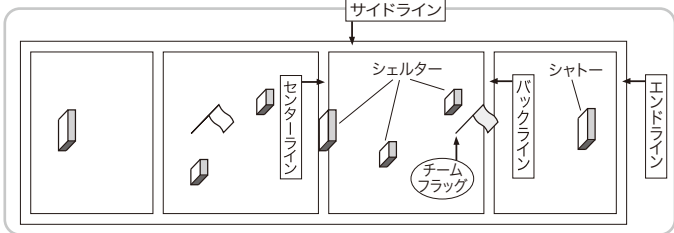

雪合戦は「ヘッドワーク」「フットワーク」「チームワーク」を駆使して戦う、新しい冬の団体スポーツです。日本雪合戦連盟の公式ルールに則り、相手の選手めがけて雪玉を投げたり、チームフラッグを奪い合ったり、ドキドキ・ワクワクの熱い戦いが楽しめます。

昨年度のジュニア優勝チーム

広島県大会の優勝チーム(リーグ及びレディースの部)は、日本雪合戦選手権大会(長野県白馬村)へ！

リーグ準優勝チームは、昭和新山国際雪合戦大会(北海道札幌市)へ！

雪国のおもしろさ満喫！

会場ではおいしいバザーの他に鍋&漬物グランプリも開催！
「雪中宝さがし」「餅まき」「雪上網引き」「スノーモービル体験試乗会」をはじめ、いろんなイベントが盛り沢山！家族や仲間と遊びにでかけよう！！

ルールはかんたん！

- コート大きさは横36m×縦10m
- 競技選手はフォワード4人、バック3人の計7人
- 3分間×3セットマッチで、2セット先取したチームが勝利！
- フォワードは自陣バックラインから後ろに下がれません
- 雪玉に当たるとアウト、コートから出ます
- 3分以内に相手のフラッグを抜くか、敵チーム全員に雪玉を当てると1セット獲得
- 3分で決着がつかない時はコート内の残り人数で勝敗を決めます
- 使用できる雪玉は1セットにつき1チーム90個まで