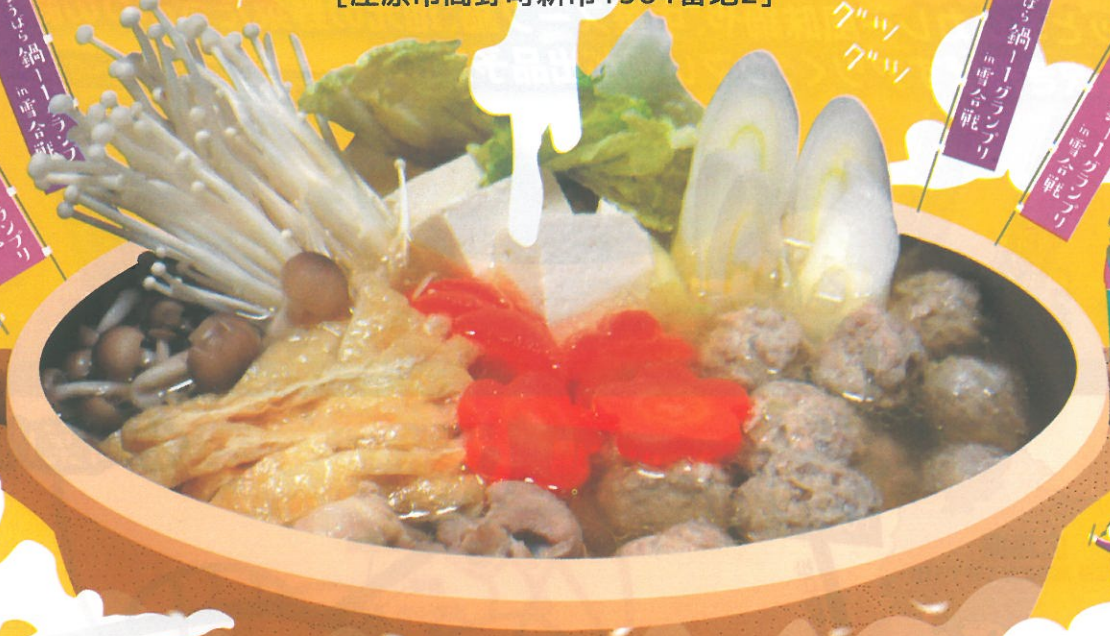

〈第1回〉

しょうばら鍋ー1

グランプリ

NABE-1 GRANDPRIX 2018

in
雪合戦

アツい戦い
ココに開幕!

2018.2月4日

〔開催時間〕 11:00~13:30

〈場所〉

庄原市高野スポーツ広場
〔庄原市高野町新市1364番地2〕

しょうばら鍋ー1グランプリ

in
雪合戦

庄原市内から自慢の鍋が大集合!!
使用した箸を投票していただく人気投票でグランプリを決定します。
皆様お誘いあわせの上、ご来場ください!

〔協賛イベント〕

第21回

雪合戦