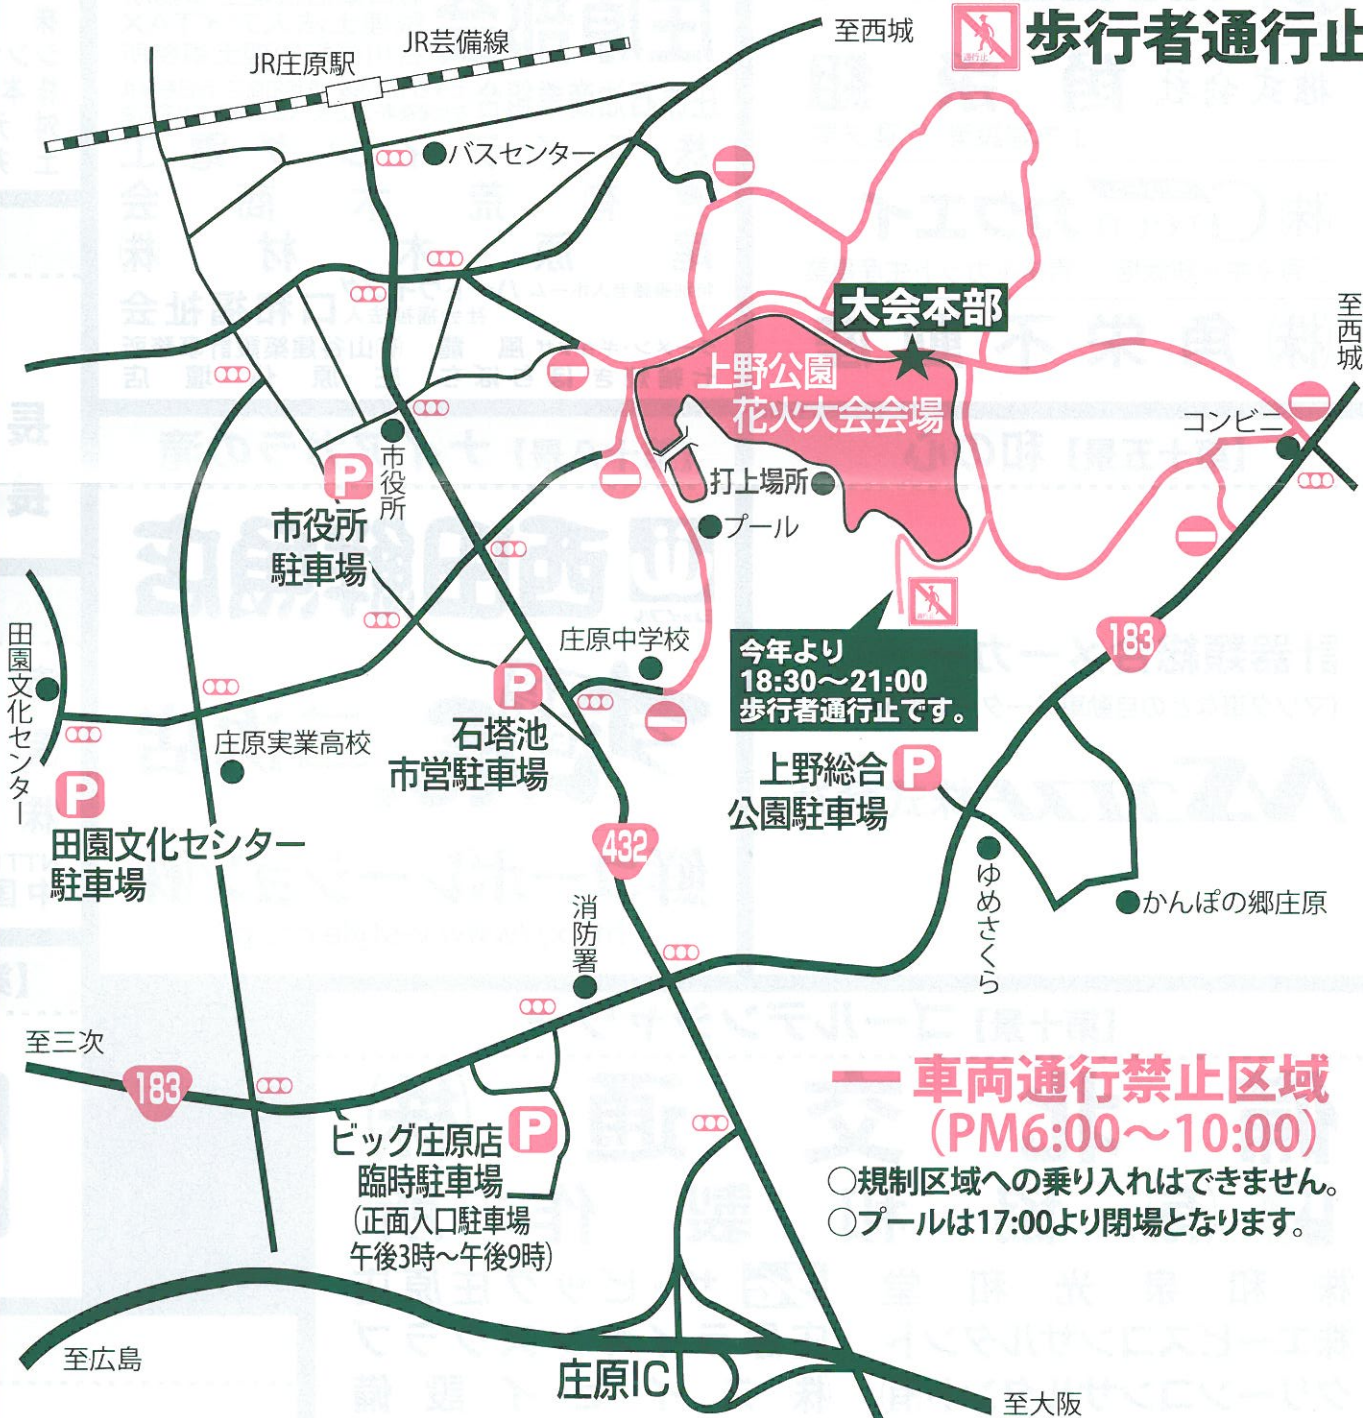

花火大会

8/25日 庄原夏まつり
PM7:30~
雨天の場合は順延します。

花火プログラム [テーマ]

- 【第一景】 2019夢花火
- 【第二景】 夜空の花園
- 【第三景】 シャンパンタワー
- 【第四景】 万華鏡
- 【第五景】 夜空のお絵かき
- 【第六景】 星々のウィンク
- 【第七景】 南国気分
- 【第八景】 つむじ風
- 【第九景】 水神の舞
- みんなの花火
- 【第十景】 ゴールデンシャワー
- 【第十一景】 ミラクルリング
- 【第十二景】 ライトカラー
- 【第十三景】 虹色の稲妻
- 【第十四景】 ドラムスター
- 【第十五景】 和の心
- 【第十六景】 ネクストジェネレーション
- 【第十七景】 金銀の大瀑布
- 【第十八景】 ナイアガラの滝

会場 庄原上野公園

- P** 駐車場
- 車両通行止
- 歩行者通行止**

交通規制のご案内

- 石塔池市営駐車場・市役所駐車場・上野総合公園駐車場・田園文化センター
- 駐車可能時間/午後6時~午後10時まで
- 上野公園内の駐車場は当日利用できません。
- 当日駐車場が不足する為、お近くの方は車でのご来場をご遠慮願います。
- 当日は警官並びに整理員の指示に従って駐車してください。

身障者の方は上野公園駐車場をご利用いただけます。
許可証を発行しますので事前に事務局へご連絡ください。
※但し、駐車場の数に限りがありますので、お早めにお問い合わせ下さい。