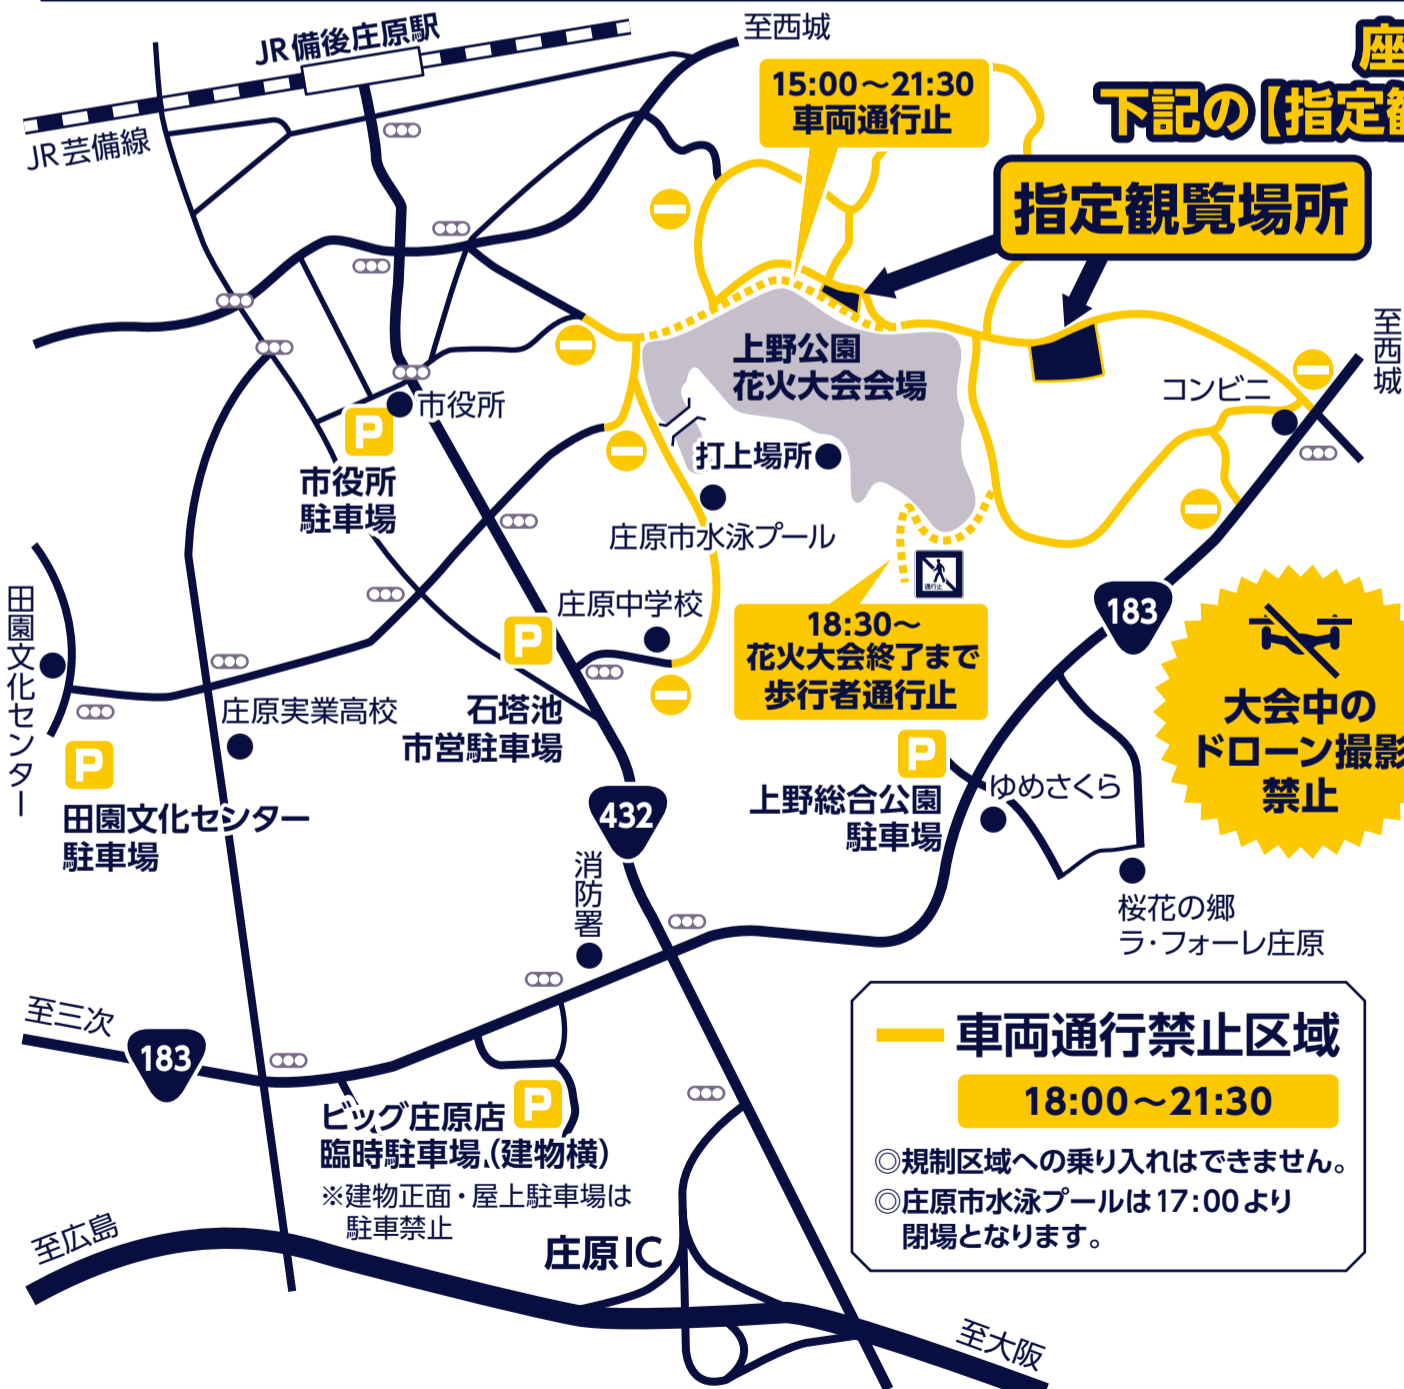

# 花火大会

8/27(日) 19:30

START!!!!

(雨天の場合は順延します)

花火プログラム  
《テーマ》

第1景 ようこそ庄原夏まつりへ  
 第2景 夜空のイルミネーション  
 第3景 フラワータワー  
 第4景 百花の轟  
 第5景 大百花園

第6景 青い衝撃：  
ブルーインパルス  
 第7景 盛夏涼風  
 第8景 虹の架け橋  
 第9景 日本の心と技

第10景 彩花鮮柳  
 第11景 躍進の兆し  
 第12景 ふるさとの風景  
 第13景 花火が織りなす詫び寂びの世界  
 第14景 錦繡大瀑布  
 第15景 ナイアガラの滝

## 庄原警察署の指示により

事故防止のため現地の警察官および係員の指示に従ってください

### 今年から『上野池沿道』での場所取り行為を禁止します

座っての観覧は

下記の【指定観覧場所】のみとなります

指定観覧場所

P 駐車場 〻 車両通行止

歩行者通行止

駐車場ののご案内

石塔池市営駐車場 / 市役所駐車場 /  
 上野総合公園駐車場 /  
 田園文化センター駐車場 /  
 ビッグ庄原店 (臨時駐車場)