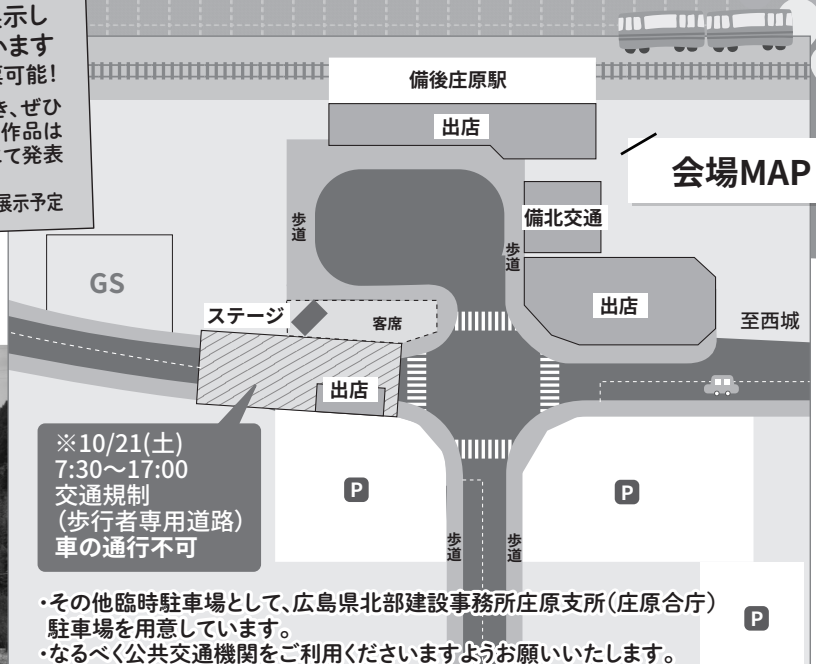

備後庄原駅
100周年
記念絵画
コンクール

作品のぼりを展示し
WEB投票を行います
左記QRからも投票可能!
応募作品をご覧頂き、ぜひ
ご投票下さい。入賞作品は
次回駅前フェスタにて発表
いたします。
★のぼりは市内各所へ展示予定

臨時記念列車「ノスタルジー」

キハ47系、2両編成。昭和30年代~40年代の、
懐かしい国鉄色に塗装した気動車で、
岡山方面で運行しています。

※車両(イメージ)

会場MAP

※10/21(土)
7:30~17:00
交通規制
(歩行者専用道路)
車の通行不可

・その他臨時駐車場として、広島県北部建設事務所庄原支所(庄原合庁)
駐車場を用意しています。
・なるべく公共交通機関をご利用くださいますようお願いいたします。

2023-12.8
備後庄原

100周年

備後庄原駅開業

芸備線(広島-備後庄原間)
開業100周年記念

庄原駅前

第22回 フェスタ