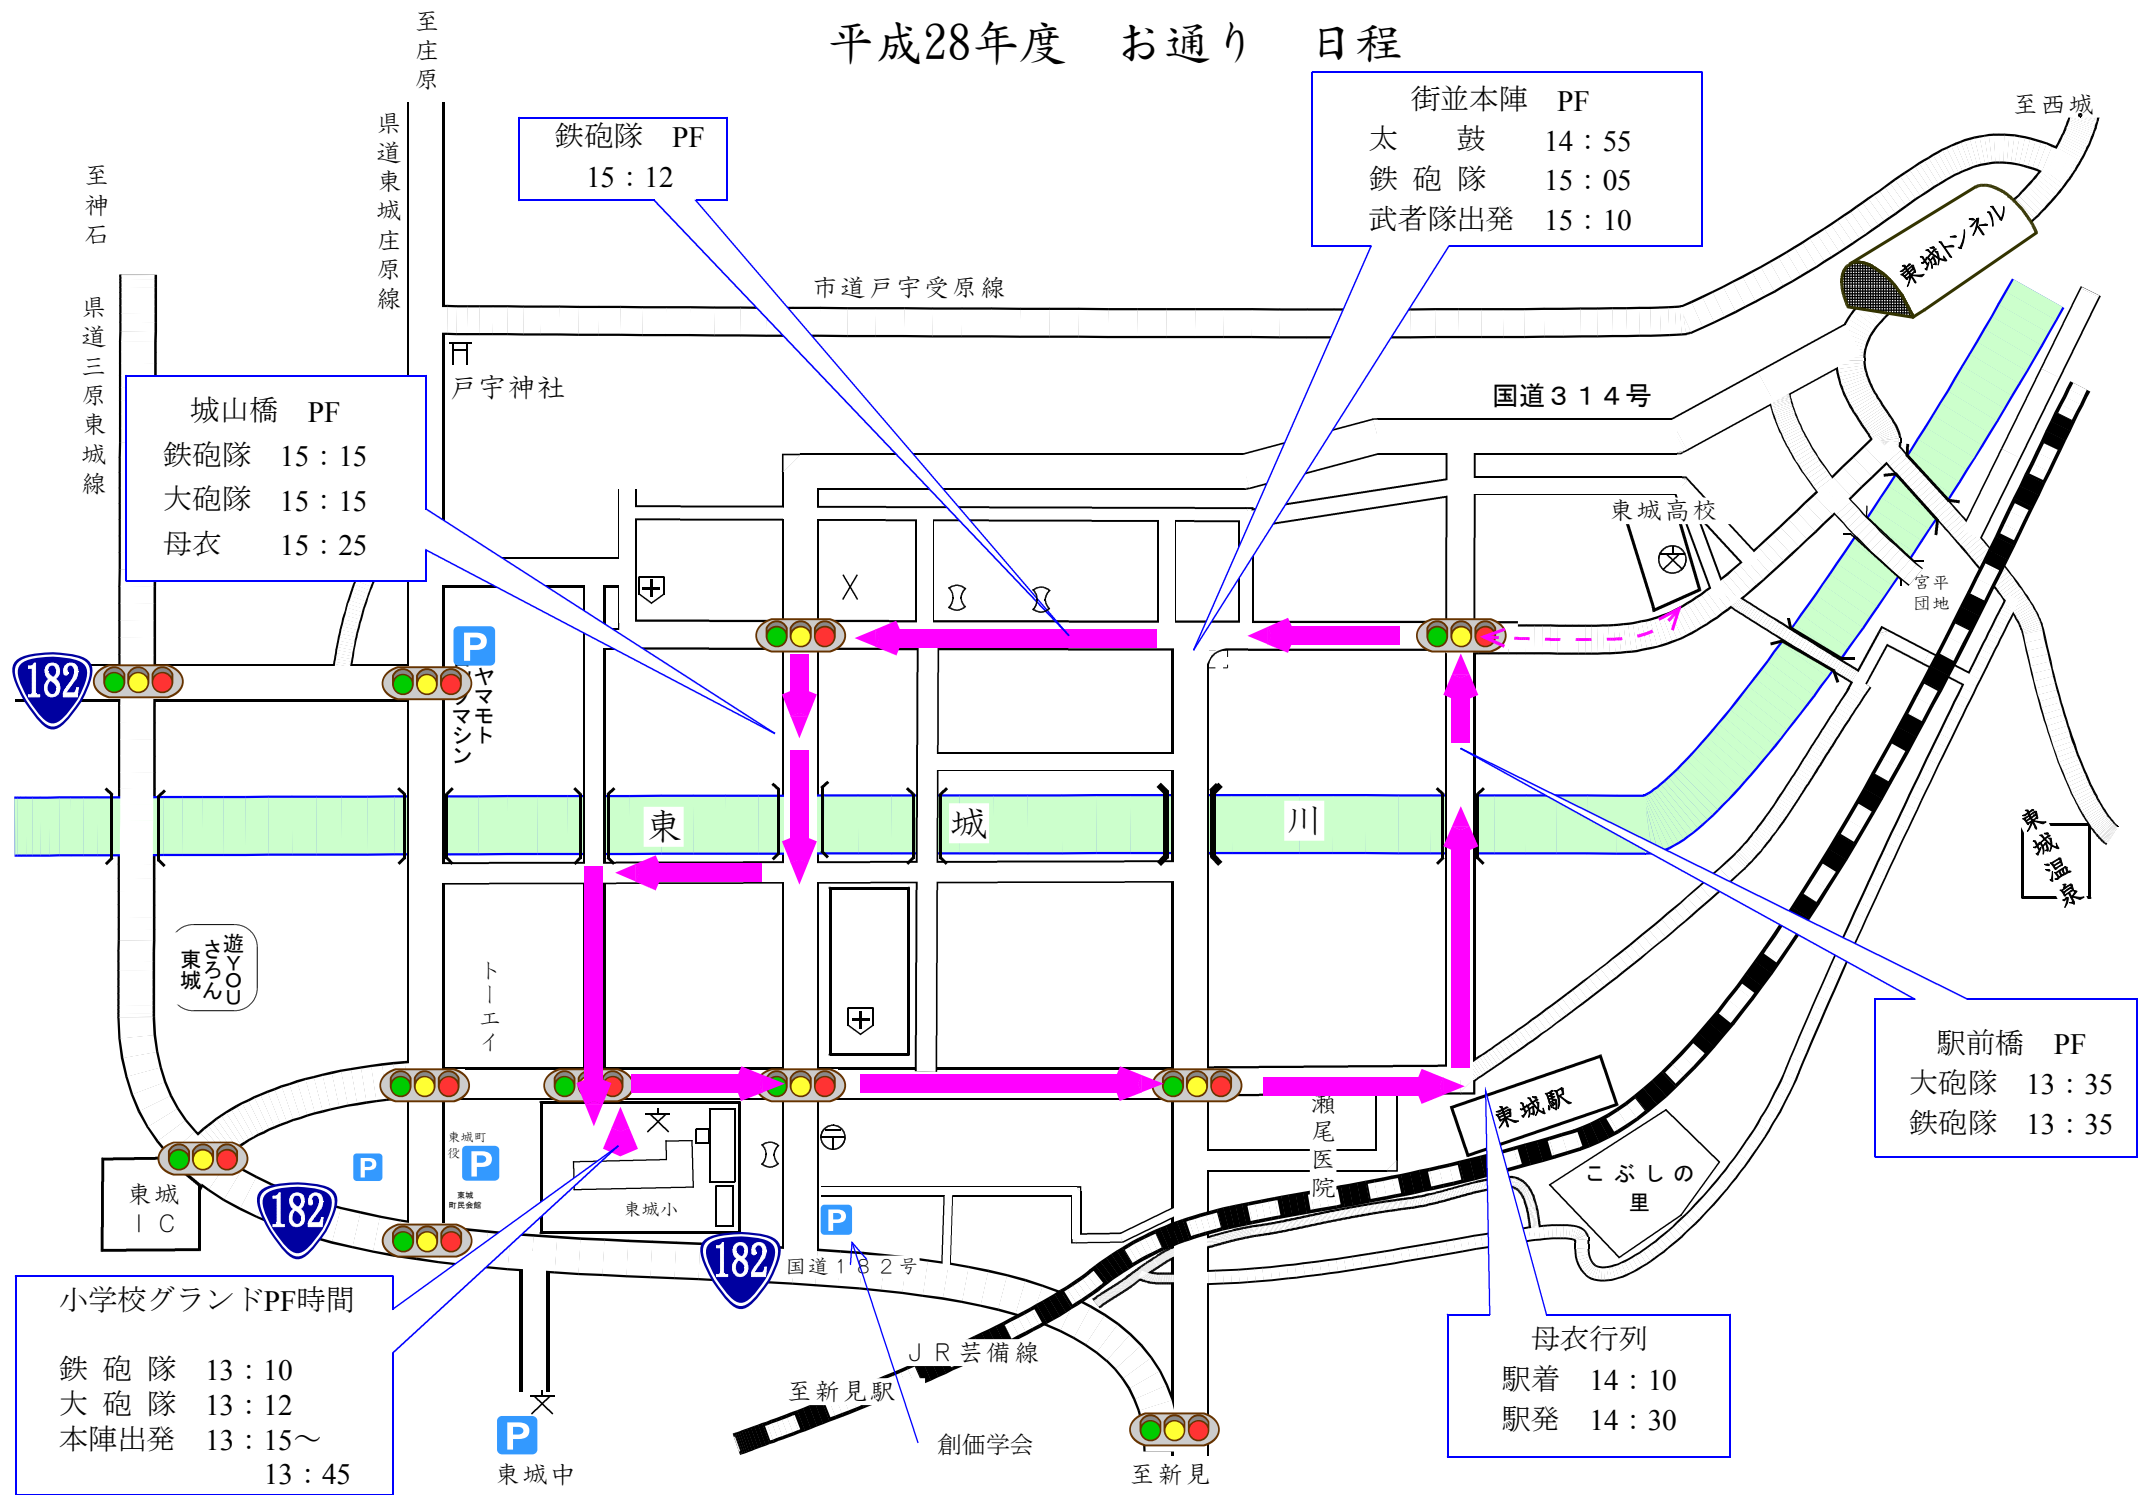

平成28年度 お通り 日程

街並本陣 PF
 太鼓 14:55
 鉄砲隊 15:05
 武者隊出発 15:10

鉄砲隊 PF
 15:12

城山橋 PF
 鉄砲隊 15:15
 大砲隊 15:15
 母衣 15:25

駅前橋 PF
 大砲隊 13:35
 鉄砲隊 13:35

小学校グラウンドPF時間
 鉄砲隊 13:10
 大砲隊 13:12
 本陣出発 13:15~
 13:45

母衣行列
 駅着 14:10
 駅発 14:30

至神石 県道三原東城線
 至庄原 県道東城庄原線
 市道戸宇受原線
 戸宇神社
 国道314号
 東城トンネル
 東城高校
 宮平団地
 東城温泉
 東城 IC
 遊YOU 東城
 ヤマトマシンのP
 トーエイ
 東城町役所のP
 東城小
 文
 東城中のP
 瀬尾医院
 創価学会
 JR芸備線
 至新見駅
 至新見