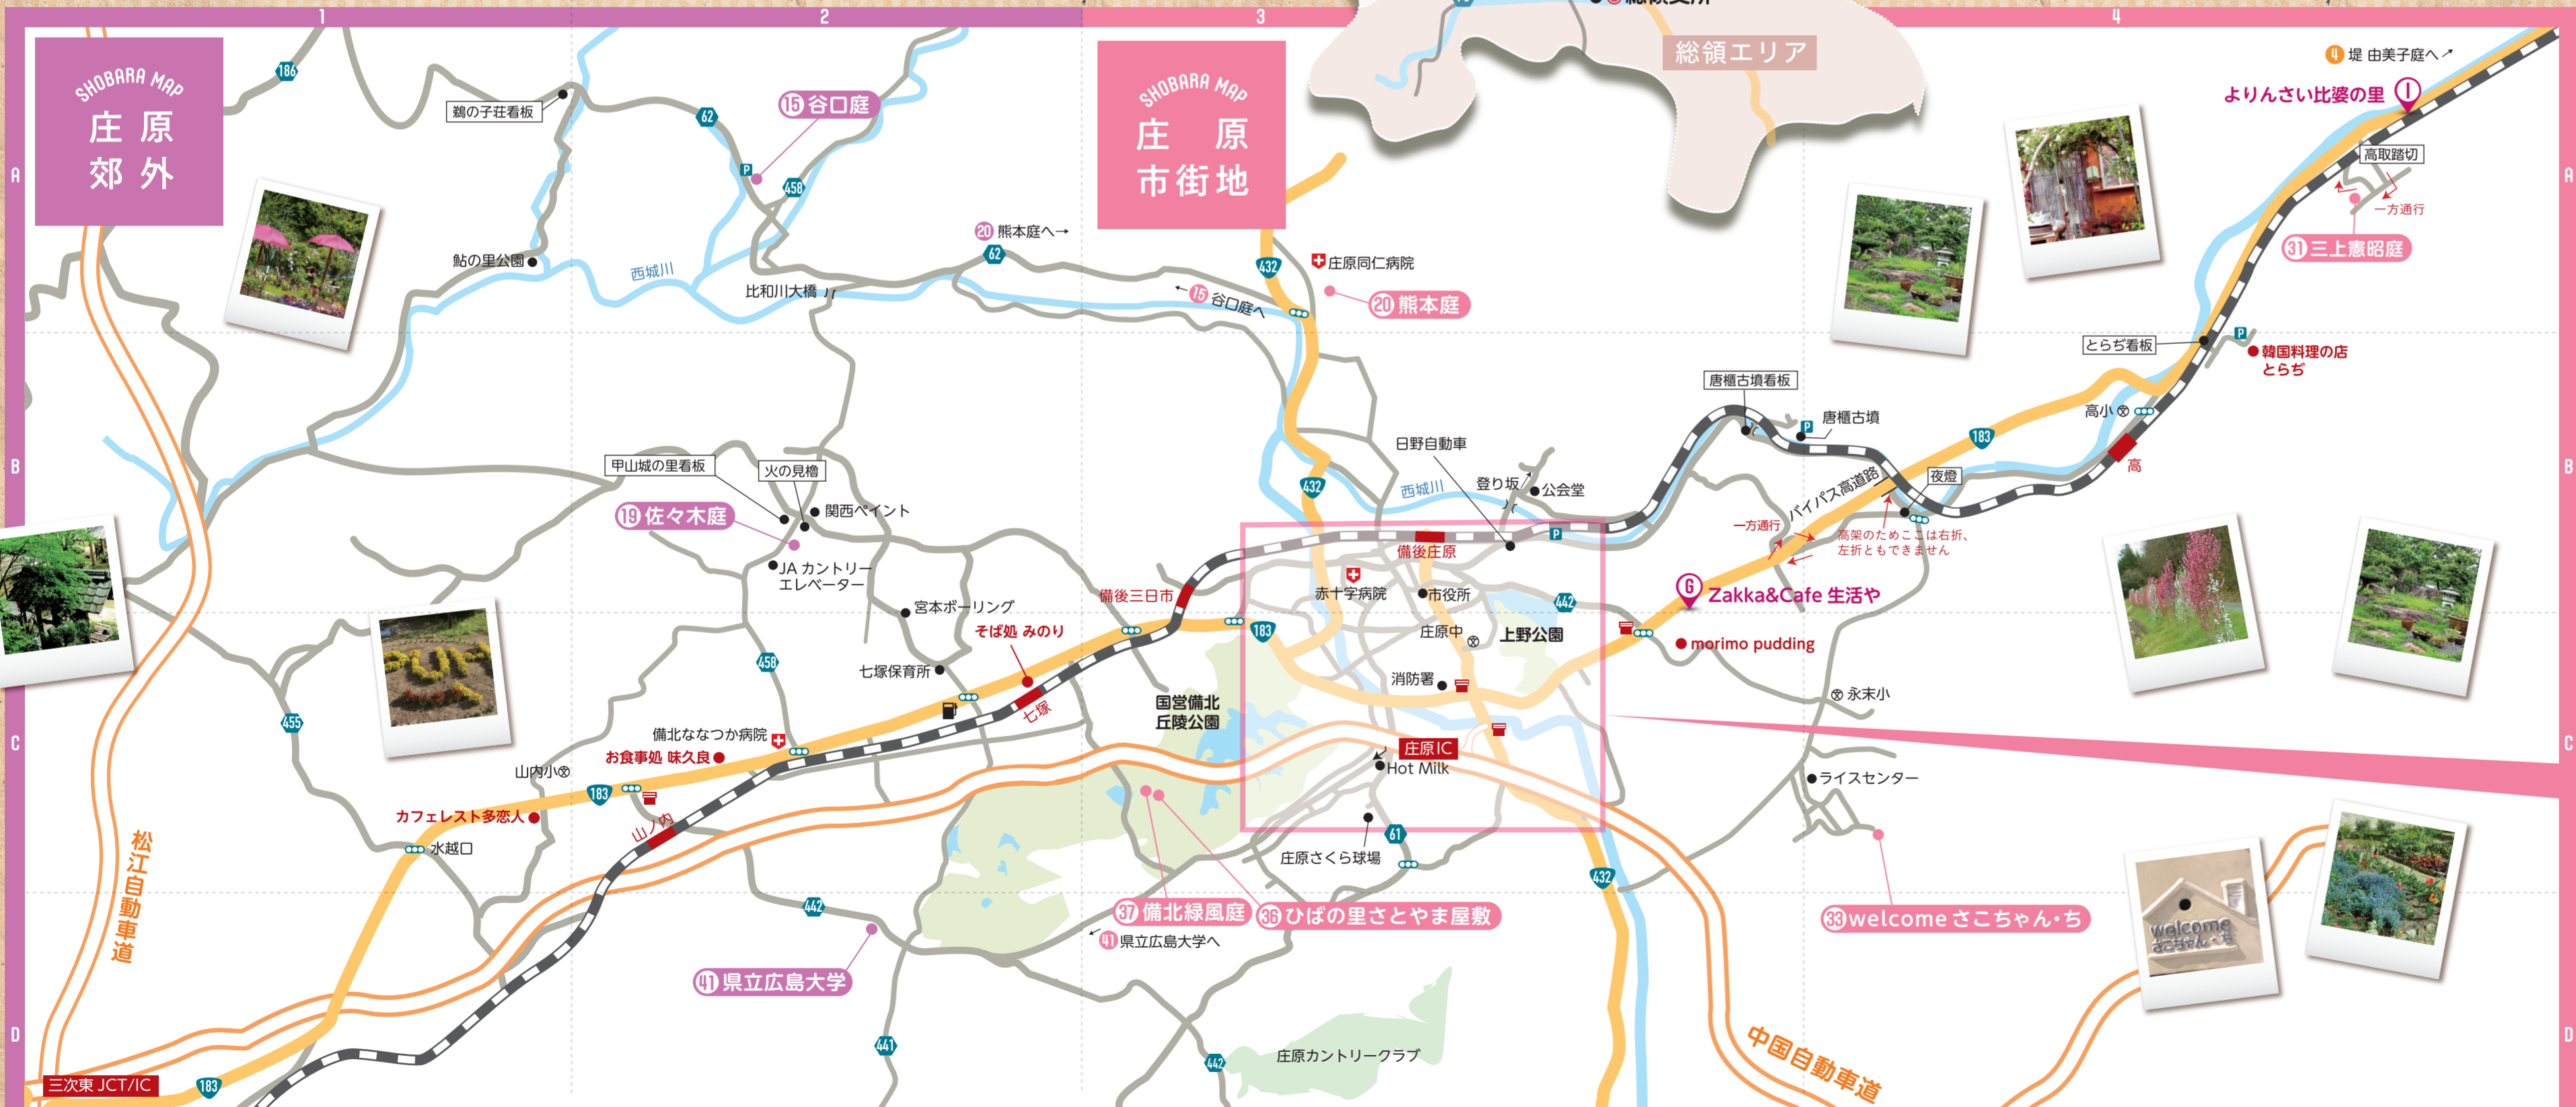

2018 AUTUMN  
庄原さとやまオープンガーデン  
SHOBARA SATOYAMA  
OPEN GARDEN  
ROAD MAP

庭めぐりの前にゲットしよう!!

庄原さとやまオープンガーデンオリジナル  
庭めぐり《手ぬぐい》御朱印帳

庭めぐりがもっと  
楽しくなる!

各庭をイメージをしたハンコを集めて可愛い手ぬぐいに。  
最後に広げてみると素敵なのが描かれています♪

¥1,080 (税別)

お取扱い店舗 > 「食彩館しょうばらゆめさくら」「ひだまりカフェ」  
「春面堂」「Bambe」「カフェ あさ井」「生活や」

お問い合わせはこちらへ! ☎0824-75-0173

☐ コンビニ ☐ ガソリンスタンド 🚗 駐車場 🏥 病院・診療所 🍷 飲食店 🎓 学校 🚻 トイレあり