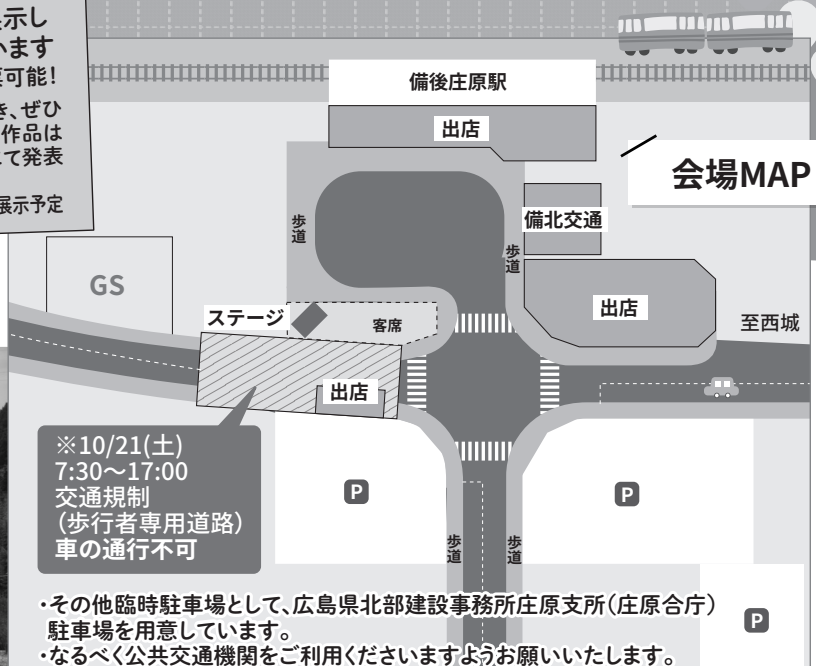

西城方面から

<b>行き</b>	通常便(カープ列車・予定)
9:12	備後落合駅発
9:31	備後西城駅発
9:57	備後庄原駅着
<b>帰り</b>	通常便
15:28	備後庄原駅発
15:53	備後西城駅発
16:12	備後落合駅着

★ノスタルジーは指定席ではありません。  
★混雑が予想されます。

一般社団法人 庄原青会議所主催

備後庄原駅  
100周年  
記念絵画  
コンクール

作品のぼりを展示し  
WEB投票を行います  
左記QRからも投票可能!  
応募作品をご覧頂き、ぜひ  
ご投票下さい。入賞作品は  
次回駅前フェスタにて発表  
いたします。  
★のぼりは市内各所へ展示予定

## 会場MAP

※10/21(土)  
7:30~17:00  
交通規制  
(歩行者専用道路)  
車の通行不可

・その他臨時駐車場として、広島県北部建設事務所庄原支所(庄原合庁)  
駐車場を用意しています。  
・なるべく公共交通機関をご利用くださいますようお願いいたします。